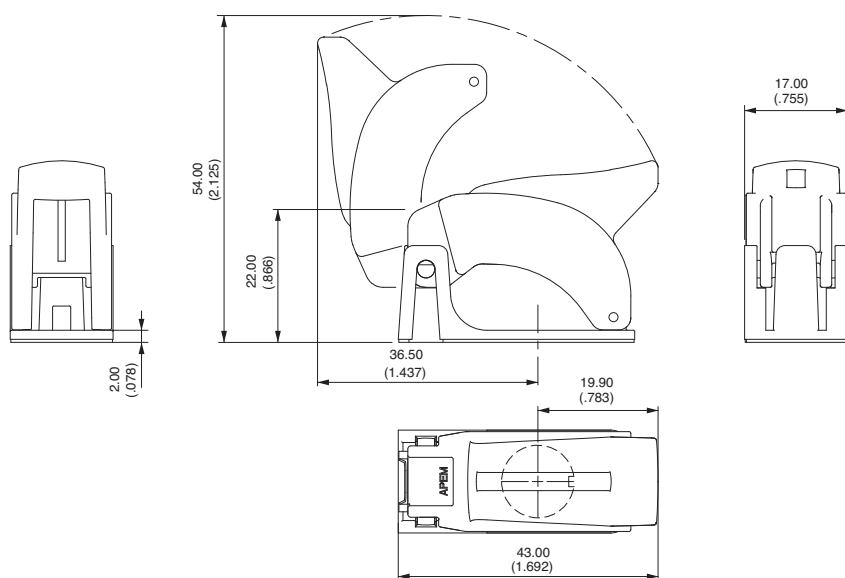

MATERIALS

- Support plate : thermoplastic
- Cap : thermoplastic

Switch guards are designed to prevent accidental lever operation on switches with $\varnothing 11,9$ (.468) or $\varnothing 12$ (.472) threaded bushing and lever length 17,5 (.688) outside bushing.

Note : For correct switch operation, the switch guard should be adjusted properly (see "Mounting" on last page)

DIMENSIONS

По вопросам продаж и поддержки обращайтесь:

Архангельск (8182)63-90-72
Астана (7172)727-132
Астрахань (8512)99-46-04
Барнаул (3852)73-04-60
Белгород (4722)40-23-64
Брянск (4832)59-03-52
Владивосток (423)249-28-31
Волгоград (844)278-03-48
Вологда (8172)26-41-59
Воронеж (473)204-51-73
Екатеринбург (343)384-55-89